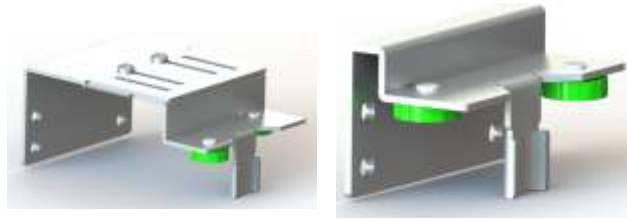

BMS 1635 SET SH

BMS 1635-1