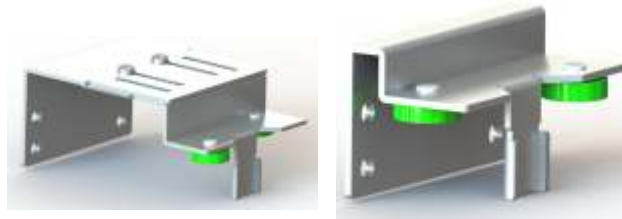

ÜST RAY

80 KG AĞIR AYARLI FRENLİ SÜRME KAPAK MEKANİZMASI

BIEIM ALS 80 KG ADJUSTABLE SLIDING DOOR SYSTEM WITH SOFT CLOSES

BMS 1630 SET SH

BMS 80-2

BMS 1630-1

BMS 50

ÜST RAY