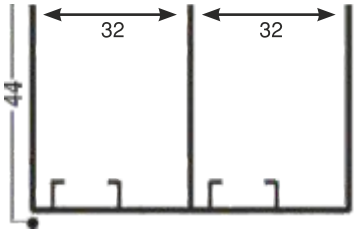

ÜST RAY

80 KG AĞIR AYARLI FRENLİ SÜRME KAPAK MEKANİZMASI

BIEIM ALS 80 KG ADJUSTABLE SLIDING DOOR SYSTEM WITH SOFT CLOSES

BMS 1630 SET SH

BMS 80-2

BMS 1630-1

BMS 50

ÜST RAY