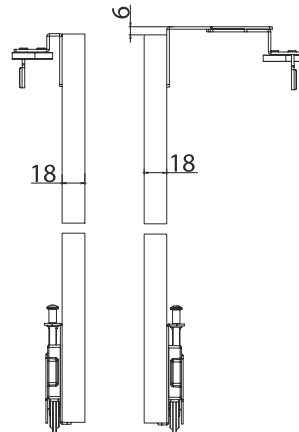

ÜST RAY

ALT RAY

ALT RAY

iç kapak

dış kapak

80 KG AĞIR RAY İÇİ FRENLİ SÜRME KAPAK MEKANİZMASI

BIEIM ALS 80 KG ADJUSTABLE SLIDING DOOR SYSTEM WITH SOFT CLOSES

BMS 1037 SET