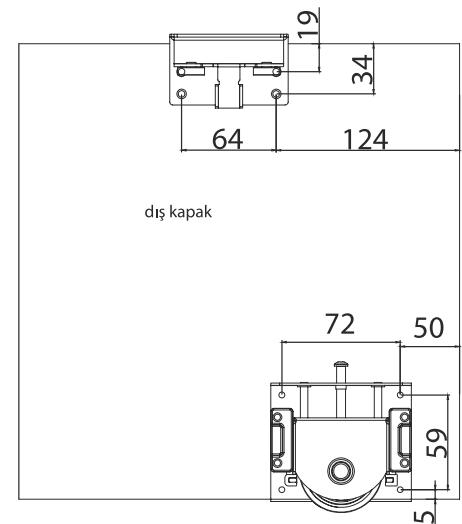

ALT RAY

dış kapak