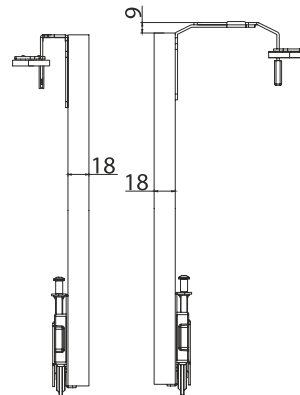

80 KG AĞIR AYARLI FRENLİ SÜRME KAPAK MEKANİZMASI

80 KG ADJUSTABLE SLIDING DOOR SYSTEM WITH SOFT CLOSES

BMS 1640 SET

DIŞ KAPAK