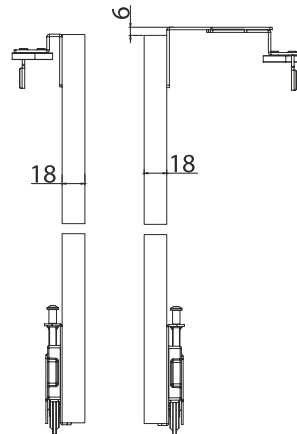

80 KG AĞIR AYARLI FRENLİ SÜRME KAPAK MEKANİZMASI

BIEIM ALS 80 KG ADJUSTABLE SLIDING DOOR SYSTEM WITH SOFT CLOSES

BMS 1630 SET SH

ALT RAY

iç kapak

dış kapak