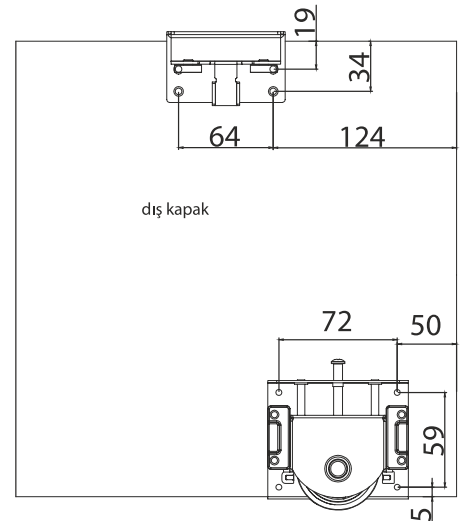

ÜST RAY

ALT RAY

ALT RAY

iç kapak

dış kapak

80 KG AĞIR RAY İÇİ FRENLİ SÜRME KAPAK MEKANİZMASI

BIEIM ALS 80 KG ADJUSTABLE SLIDING DOOR SYSTEM WITH SOFT CLOSES

BMS 1037 SET