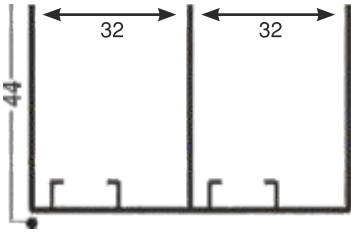

ÜST RAY

ALT RAY

ALT RAY

iç kapak

dış kapak

80 KG AĞIR RAY İÇİ FRENLİ SÜRME KAPAK MEKANİZMASI

BIEIM ALS 80 KG ADJUSTABLE SLIDING DOOR SYSTEM WITH SOFT CLOSES

BMS 1037 SET