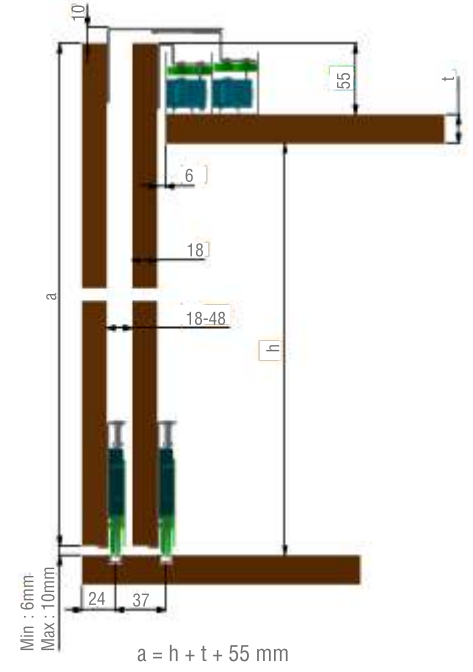

ÜST RAY

80 KG AĞIR AYARLI FRENLİ SÜRME KAPAK MEKANİZMASI

BIEIM ALS 80 KG ADJUSTABLE SLIDING DOOR SYSTEM WITH SOFT CLOSES

BMS 1630 SET SH

BMS 80-2

BMS 1630-1

BMS 50

ÜST RAY