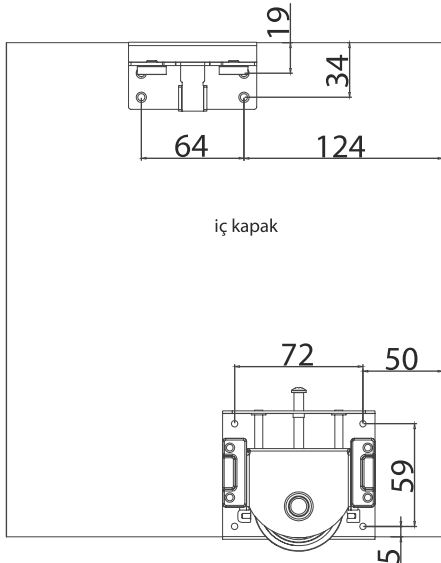

ÜST RAY

iç kapak