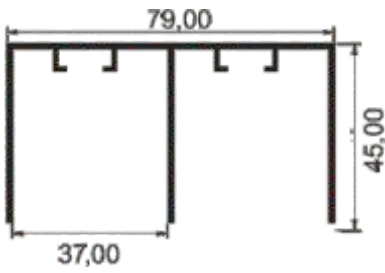

80 KG AĞIR RAY İÇİ FRENLİ SÜRME KAPAK MEKANİZMASI

BIEIM ALS 80 KG ADJUSTABLE SLIDING DOOR SYSTEM WITH SOFT CLOSES

BMS 1037 SET

ÜST RAY