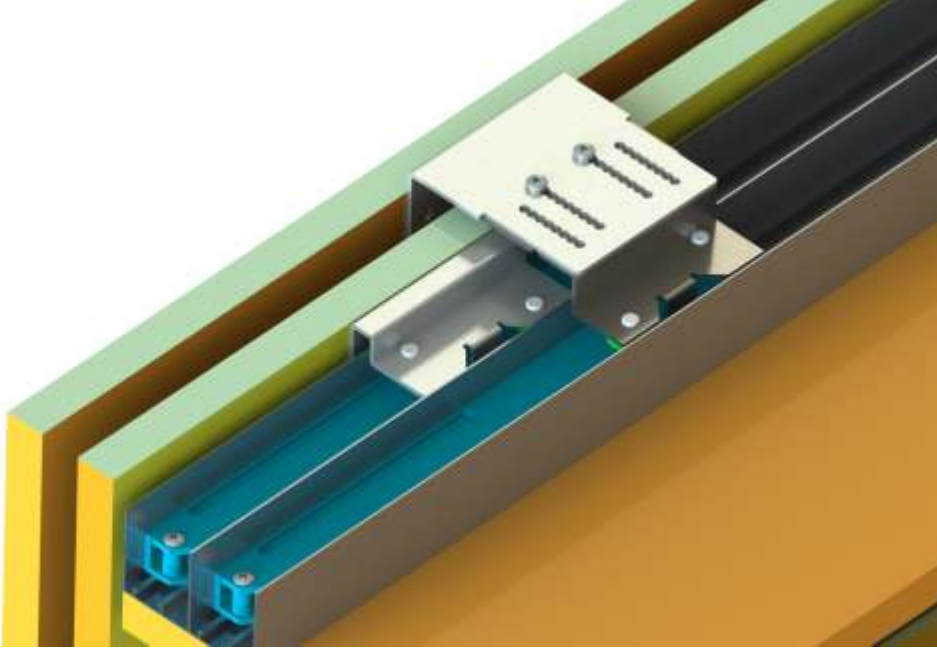

ÜST RAY

80 KG AĞIR AYARLI FRENLİ SÜRME KAPAK MEKANİZMASI

BIEIM ALS 80 KG ADJUSTABLE SLIDING DOOR SYSTEM WITH SOFT CLOSES

BMS 1630 SET SH

BMS 80-2

BMS 1630-1

BMS 50

ÜST RAY