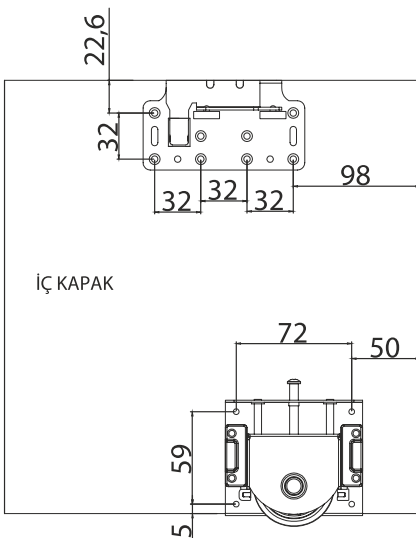

80 KG AĞIR AYARLI FRENLİ SÜRME KAPAK MEKANİZMASI

80 KG ADJUSTABLE SLIDING DOOR SYSTEM WITH SOFT CLOSES

BMS 1640 SET

İÇ KAPAK