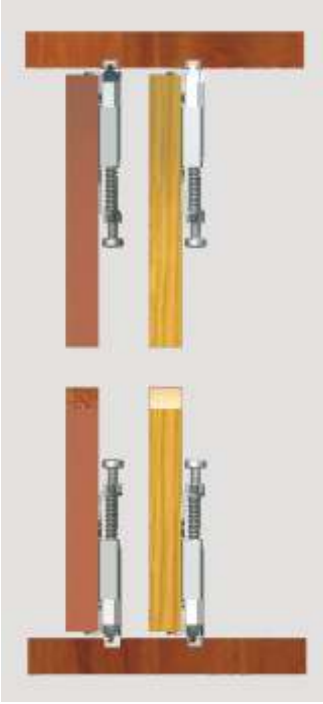

BEMAS 80 KG ADJUSTABLE SLIDING DOOR SYSTEM

BMS 1000 SET

BMS 80-1

BMS 80-2

BMS 80-3

BMS 60

ALT RAY

45 MM TEKER

BMS 1005 SET

BMS 100-1

BMS 100-2

BMS 100-3

53 MM TEKER

ALT RAY

BMS 60

80 KG AĞIR AYARLI FRENLİ SÜRME KAPAK MEKANİZMASI