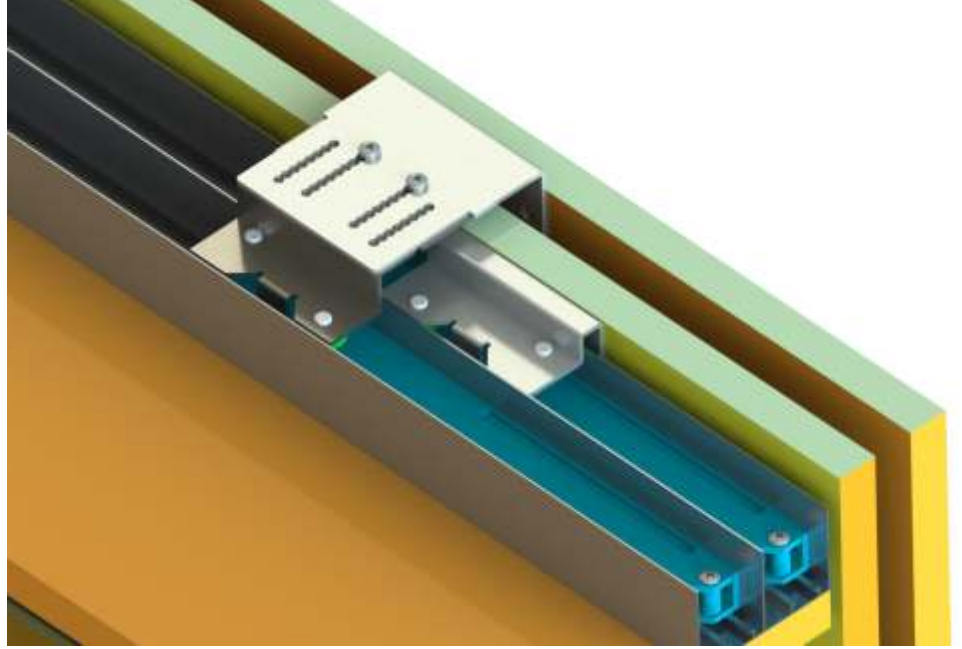

BMS 1635 SET SH