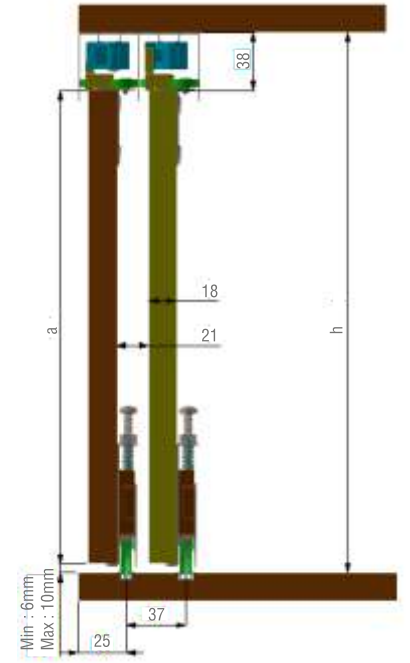

ÜST RAY

ALT RAY

ALT RAY

iç kapak

dış kapak

80 KG AĞIR RAY İÇİ FRENLİ SÜRME KAPAK MEKANİZMASI

BIEIM ALS 80 KG ADJUSTABLE SLIDING DOOR SYSTEM WITH SOFT CLOSES

BMS 1037 SET

BMS 80-2

BMS 1037-1

BMS 50

ÜST RAY

ALT RAY

ALT RAY

BMS 1034 SET

BMS 50