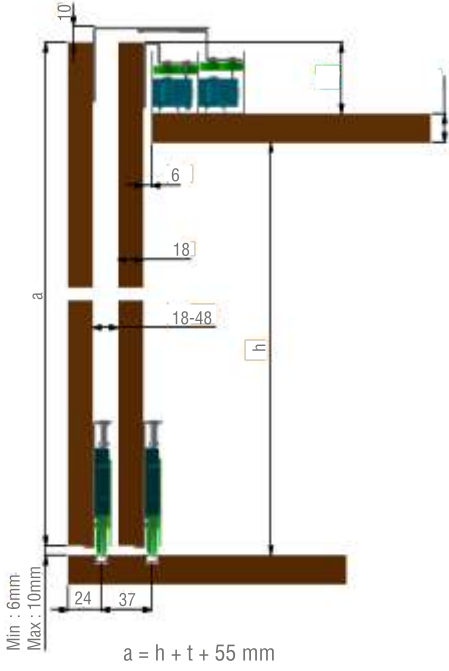

BMS 1635 SET SH